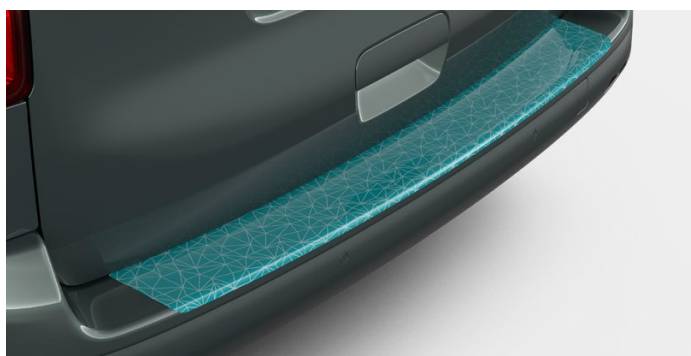

Ochranná čirá fólie zadního nárazníku, 1 ks, instalace 0,5 h

PZ4L1-H0020-00

2 242 Kč