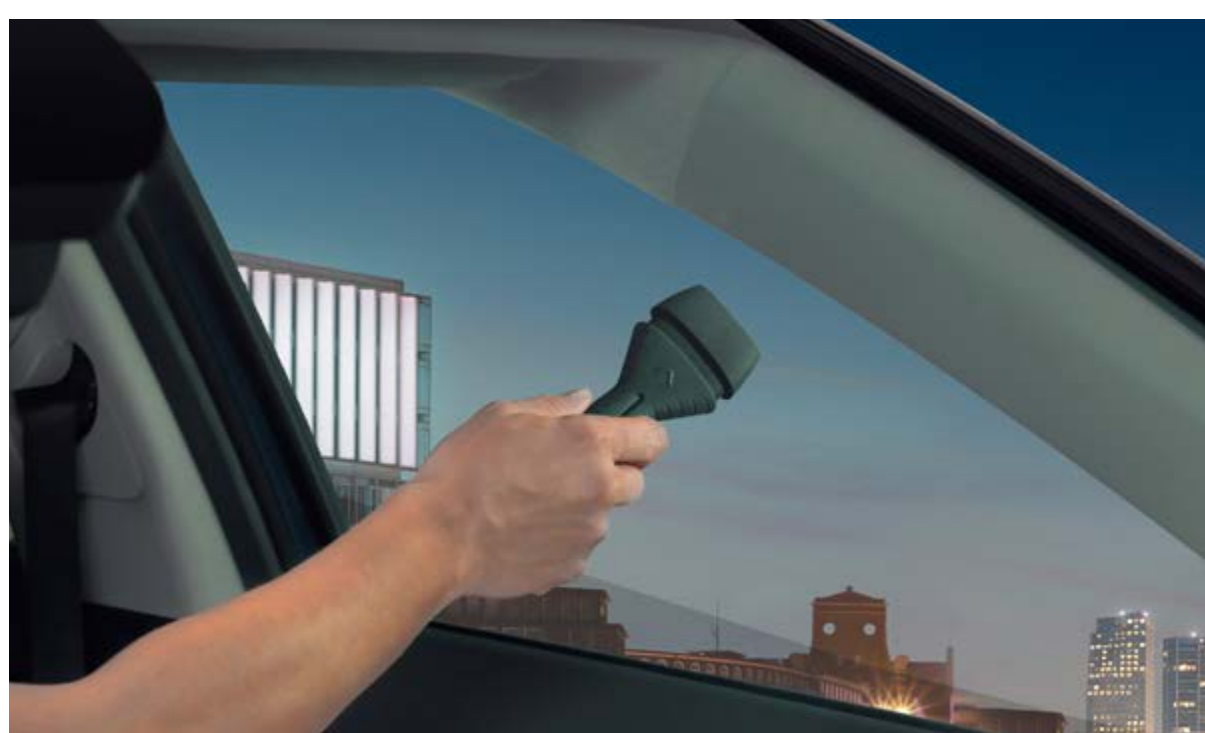

**Nouzové bezpečnostní
kladívko. 66946ADE00**